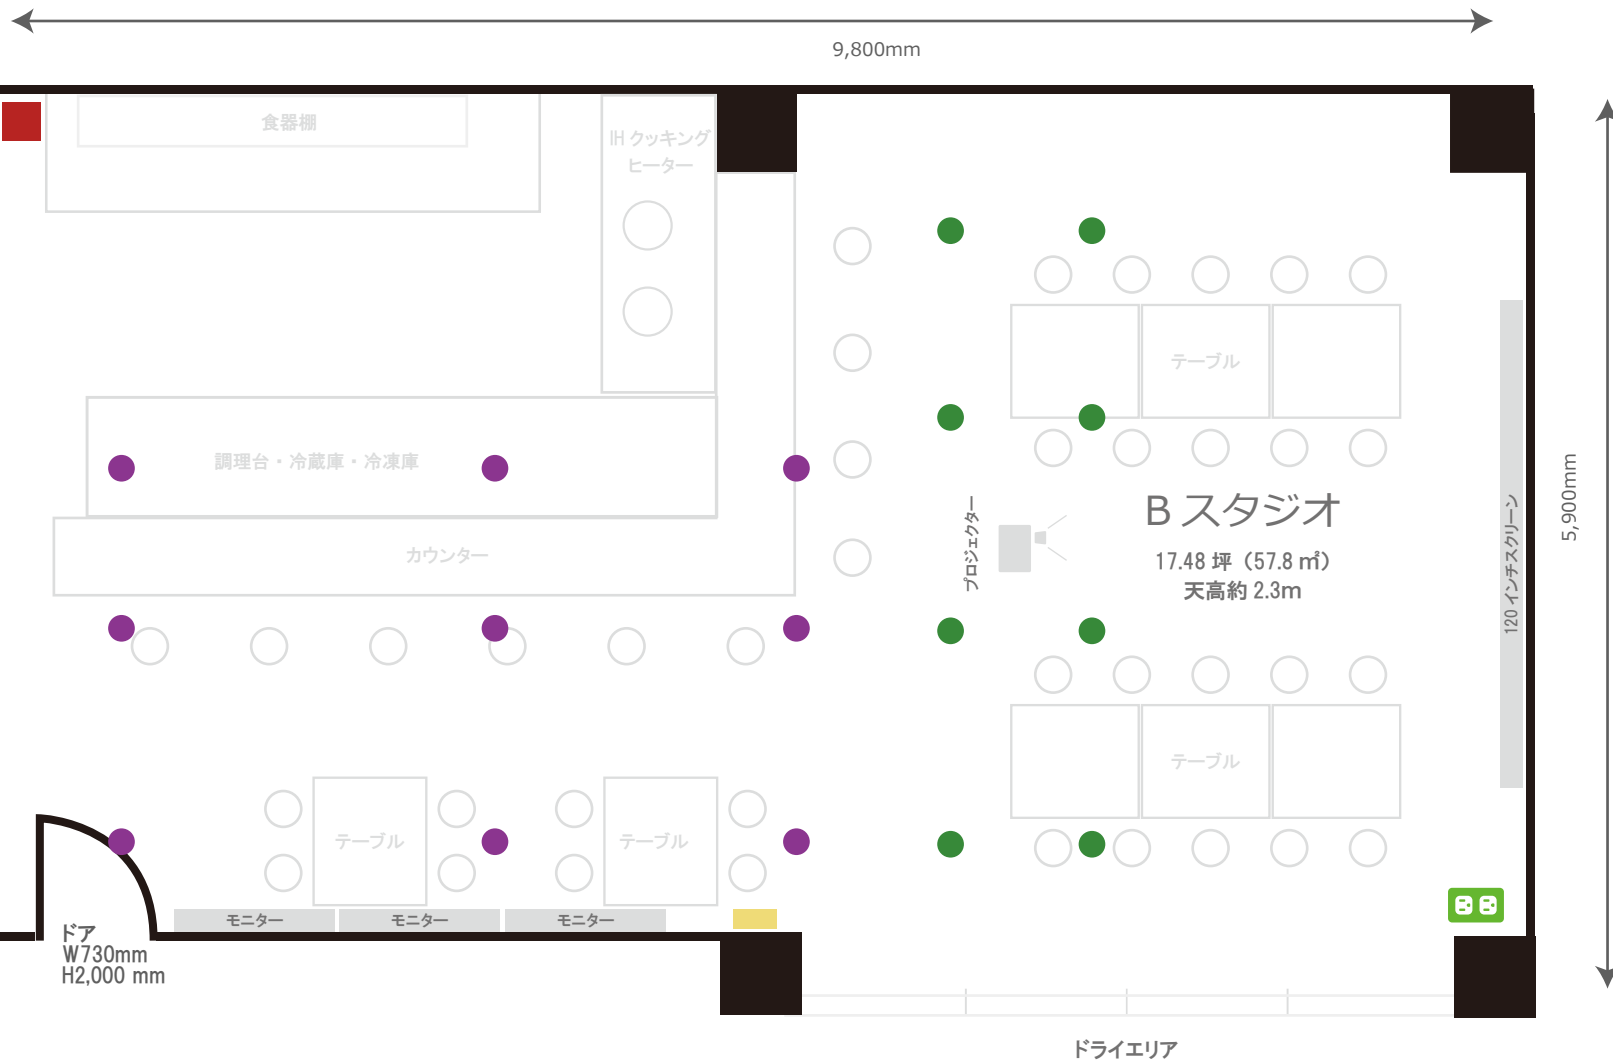

照明・音響設備			
	LED ライト		スピーカー
	電源		エアコン・照明スイッチ

B1

照明・音響設備	
● スポットライト	● ダウンライト
■ スピーカー	■ 電源
■ エアコン・照明スイッチ	