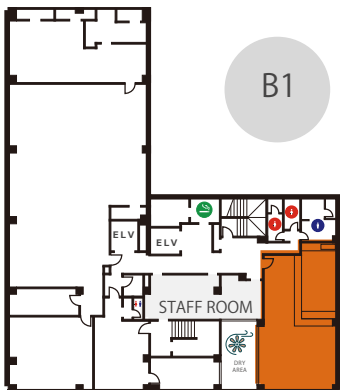

照明・音響設備			
	LED ライト		スピーカー
	電源		エアコン・照明スイッチ

B1

照明・音響設備	
● スポットライト	● ダウンライト
■ スピーカー	■ 電源
■ エアコン・照明スイッチ	